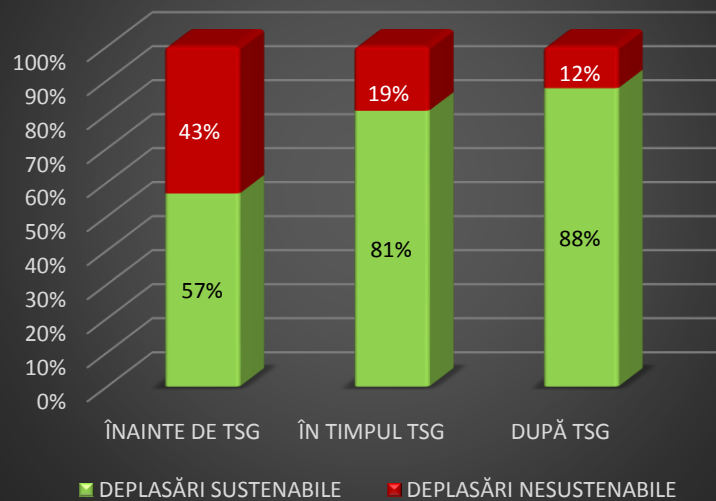

GIURGIU MODURI DEPLASARE - TSG 2016