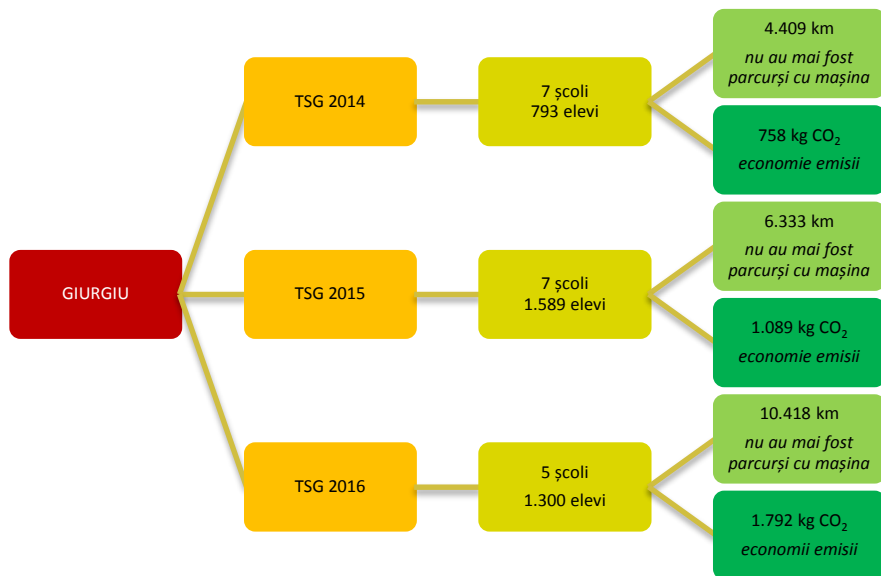

OSCAR, ȘARPELE HOINAR