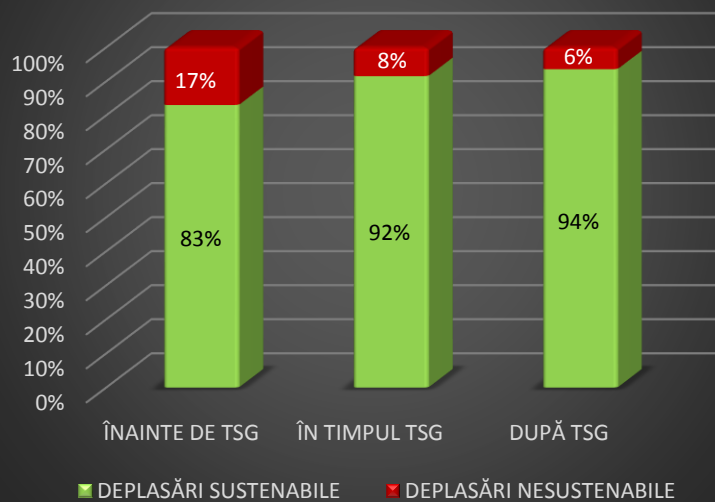

JUD. BUZĂU MODURI DEPLASARE - TSG 2016